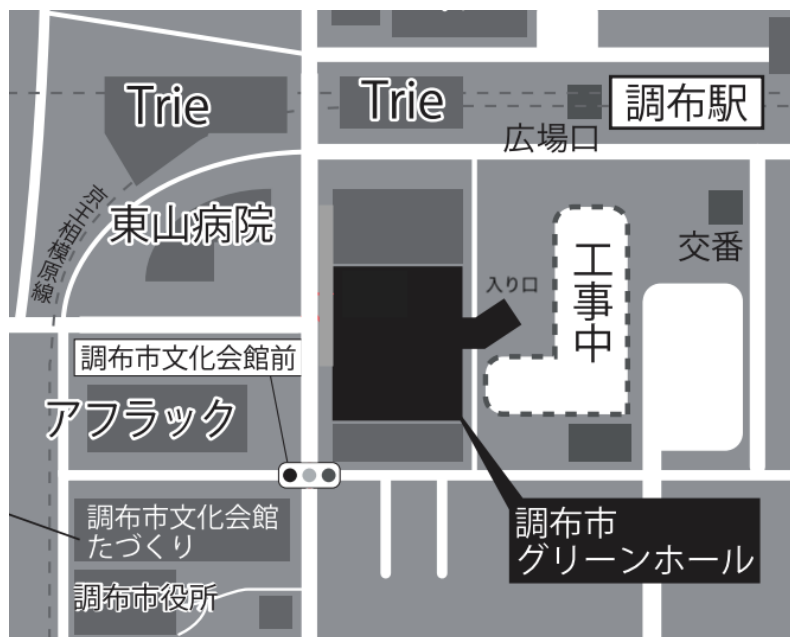

グリーンホールへのアクセスマップ

(障害者用を除き) 来場者用駐車場はございませんので、ご注意ください。

お願い：ご家庭に使わなくなった箏がございましたら、当協会に是非ご提供ください。邦楽普及の活動に利用させていただきたいと存じます。

調布三曲協会お問い合わせ先

事務局 土橋由美

TEL: 042(485) 6432